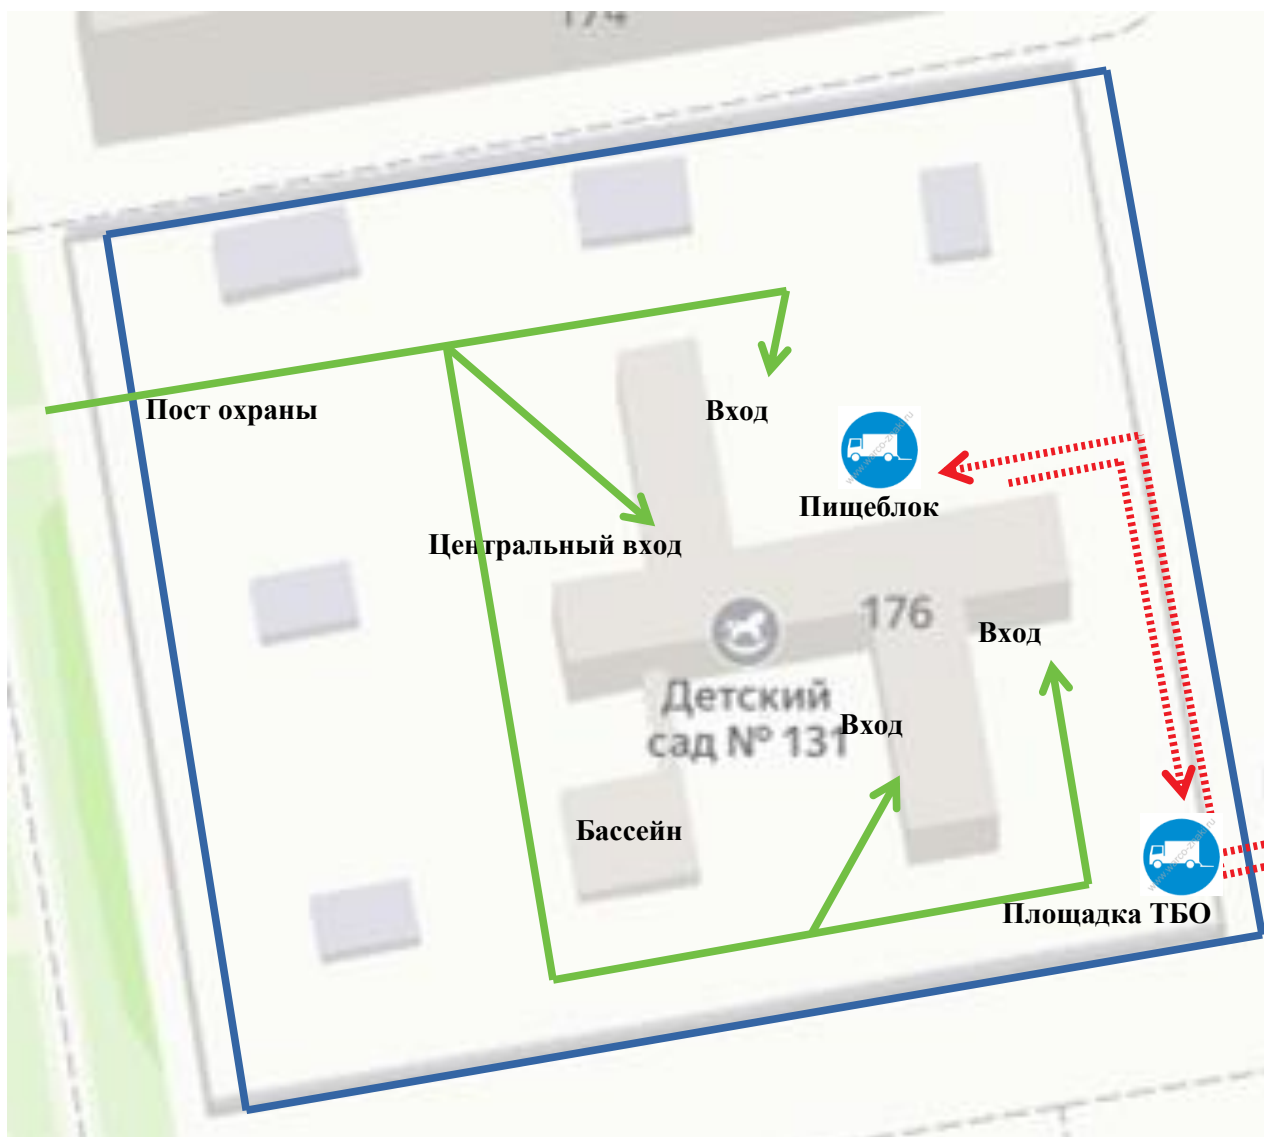

Схемы безопасного подхода к образовательному учреждению
(350080 Российская Федерация, Краснодарский край, город Краснодар, Карасунский внутригородской округ, ул. Уральская, 176)

Условные обозначения:

- территория образовательной организации

- примерная траектория движения транспортных средств на территории образовательной организации для погрузки/разгрузки

- безопасный маршрут движения детей во время погрузочно-разгрузочных работ

- места погрузочно-разгрузочных работ