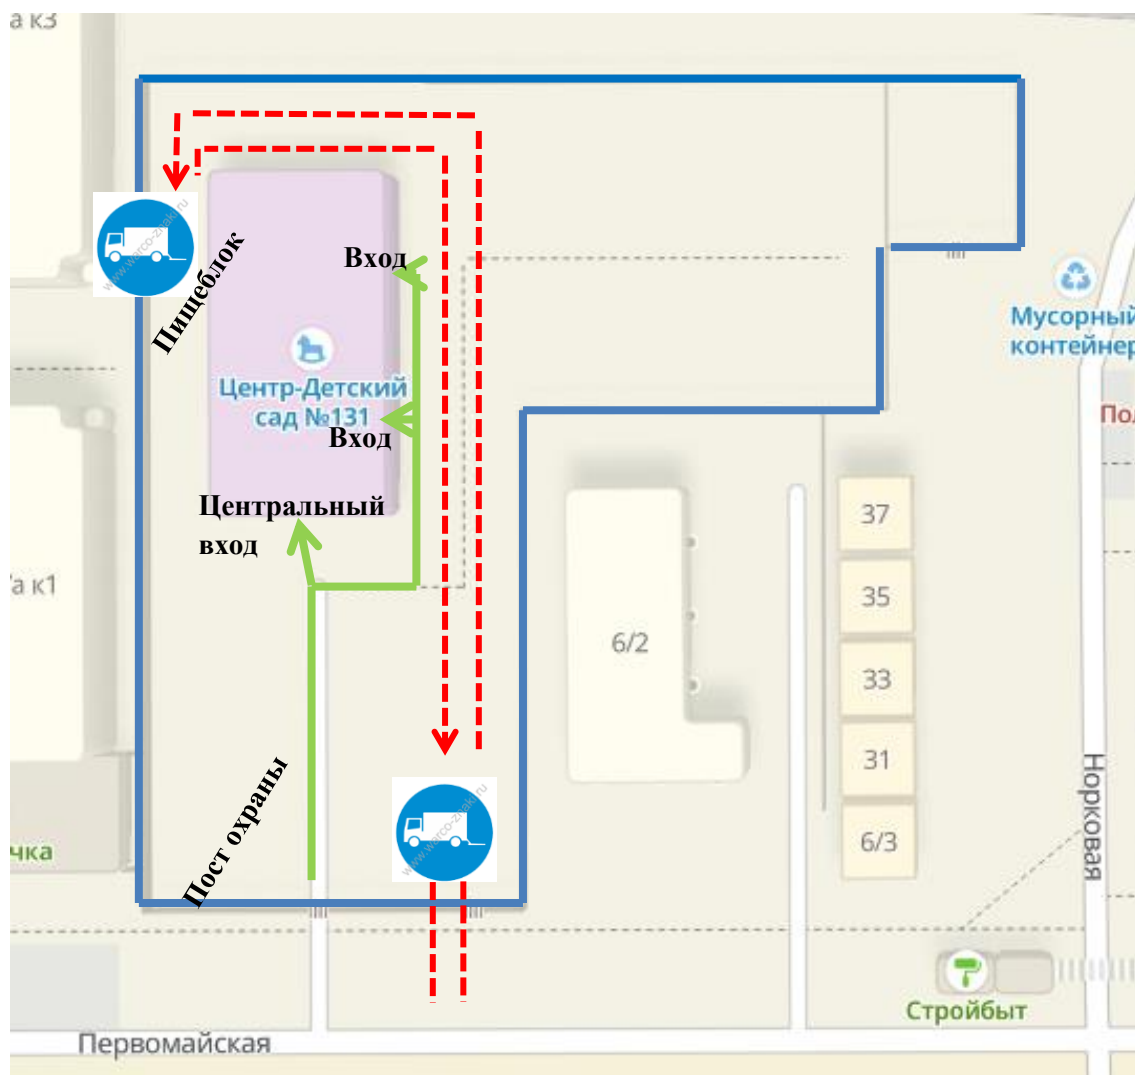

(350055 Российская Федерация, Краснодарский край, город Краснодар, Карасунский внутригородской округ, п. Знаменский, ул. Первомайская, 4/1)

Условные обозначения:

- территория образовательной организации

- примерная траектория движения транспортных средств на территории образовательной организации для погрузки/разгрузки

- безопасный маршрут движения детей во время погрузочно-разгрузочных работ

- места погрузочно-разгрузочных работ